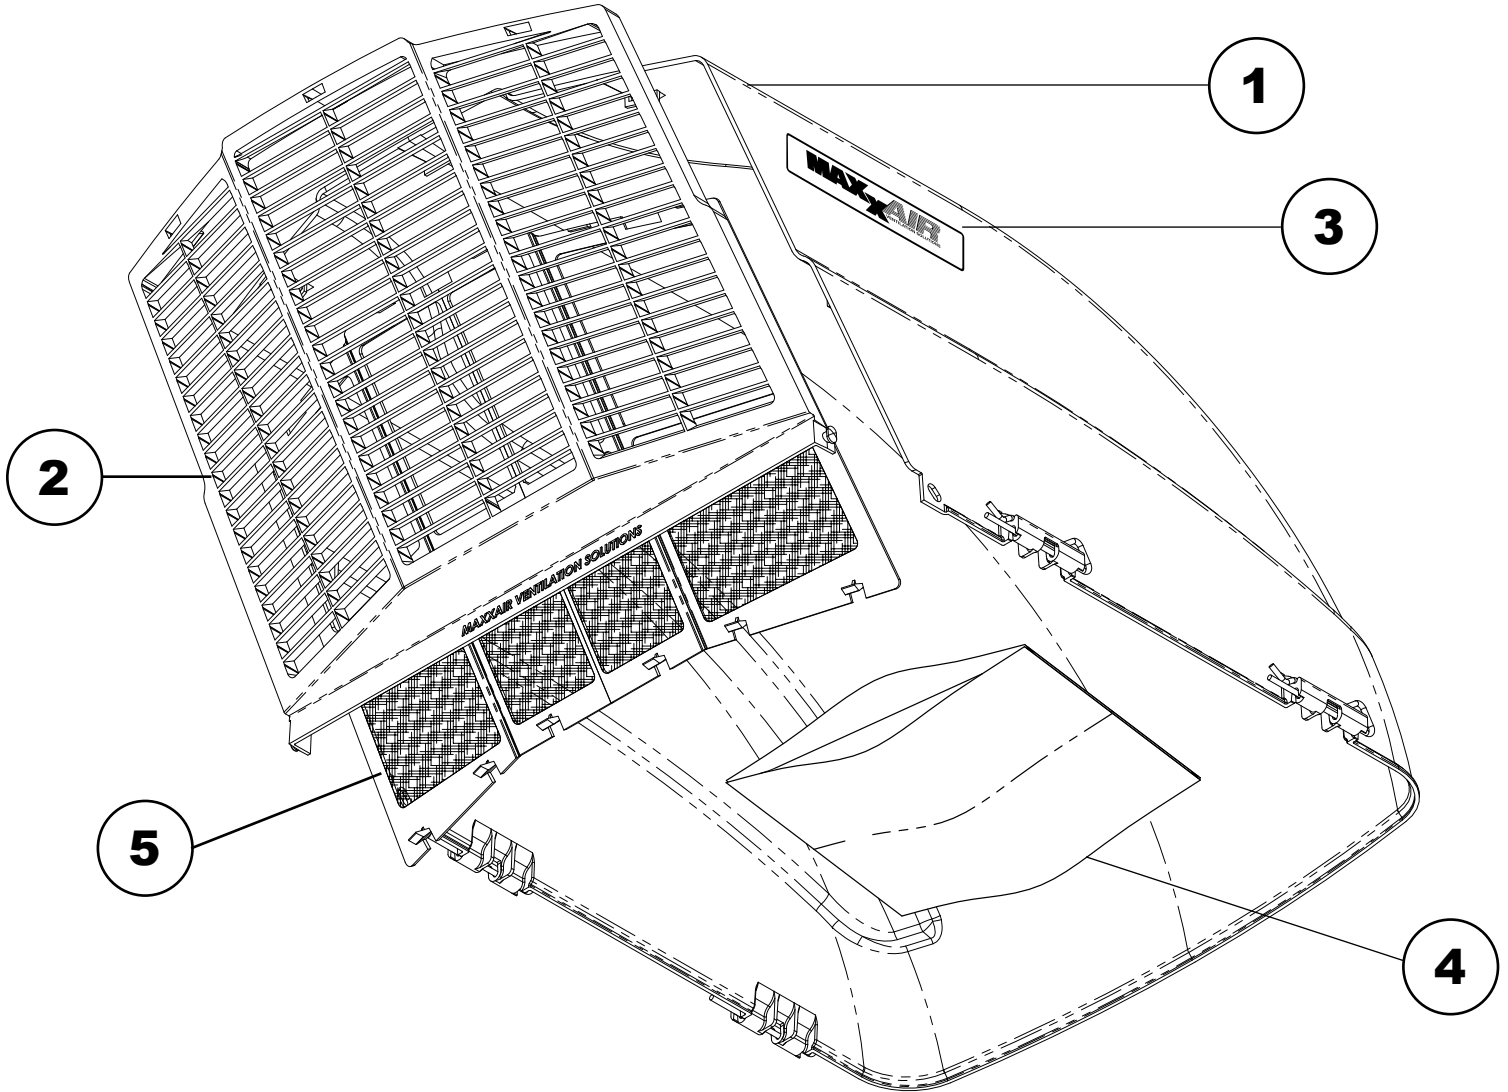

FANMATE®

MODELS 755 • 855 • 955

MODEL 755 - SMOKE

ITEM NO.	PART NO.	DESCRIPTION	QTY
1	10-955003	BODY	1
2	10-955103	LOUVER	1
3	10A40444	DECAL	1
4	10-20955	HARDWARE KIT	1
5	00-955203	OPTIONAL BUG SCREEN	1

MODEL 855 - WHITE

ITEM NO.	PART NO.	DESCRIPTION	QTY
1	10-955001	BODY	1
2	10-955101	LOUVER	1
3	10A40108	DECAL	1
4	10-20955	HARDWARE KIT	1
5	00-955202	OPTIONAL BUG SCREEN	1

MODEL 955 - BLACK

ITEM NO.	PART NO.	DESCRIPTION	QTY
1	10-955002	BODY	1
2	10-955102	LOUVER	1
3	10A40444	DECAL	1
4	10-20955	HARDWARE KIT	1
5	00-955202	OPTIONAL BUG SCREEN	1